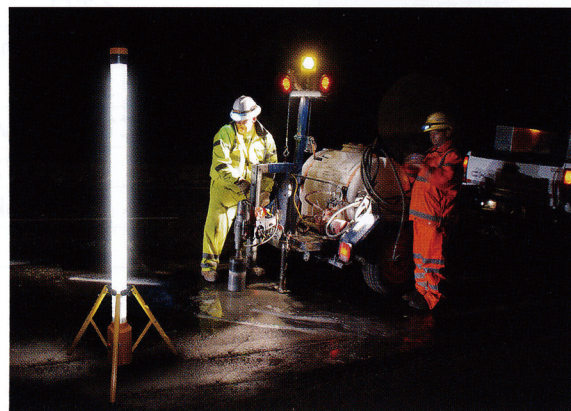

# 発光角度 360度 圧倒的な 明るさ

意匠登録出願中

夜間の作業現場で威力を発揮する

## 円柱形LED充電式投光器

最新型のLEDを搭載！

充電式なので発電機やコンセントは不要、家で充電可能。  
軽量タイプなので作業したい場所へ簡単に持ち運べます。  
省電力LEDで大幅節電、IP65防塵・防水 耐久仕様なので  
野外でも使用可能、あらゆる用途で便利に使用できます。

**3段階の調光式！**

20W・連続 8H・16H・36H

40W・連続 8H・16H・36H

40W本体

20W本体