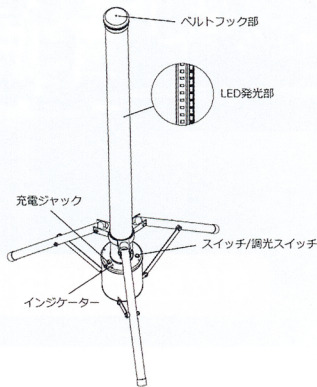

夜間の作業現場で威力を発揮する

円柱形LED充電式投光器

意匠登録出願中

コードレス充電式

3段階調光式

発光角度360度

IP65 防塵・防水対応

高輝度LEDライトを搭載！
夜間の工事現場を明るく照らす。

※写真はイメージです

《本体仕様》

仕様	20W	40W	
品番	GD-UP20	GD-UP40	
LED寿命	40,000時間	40,000時間	
色温	5500-6000K	5500-6000K	
電池	18.5V 6.6Ah	18.5V 13.2Ah	
充電時間	約4時間	約6時間	
使用時間	100%発光：約 8時間 50%発光：約16時間 30%発光：約36時間	100%発光：約 8時間 50%発光：約16時間 30%発光：約36時間	
全光束	1900lm	3500lm	
充電電圧	DC24V	DC24V	
防水レベル	IP65	IP65	
使用条件	温度-20~55℃、相対湿度0-90%	温度-20~55℃、相対湿度0-90%	
枠の材質	アルミ合金	アルミ合金	
本体カラー	イエロー	イエロー	
外観寸法	φ860×837mm	φ860×1125mm	
重量	3.04kg	3.9kg	
ACアダプター	入力	AC100-240V 50/60Hz	AC100-240V 50/60Hz
	出力	24V/2A	24V/2A
	重量	0.26kg	0.26kg
包装	1台/箱	1台/箱	