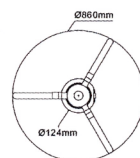

※写真はイメージです

《本体仕様》

仕様	20W	40W	
品番	GD-UP20	GD-UP40	
LED寿命	40,000時間	40,000時間	
色温	5500-6000K	5500-6000K	
電池	18.5V 6.6Ah	18.5V 13.2Ah	
充電時間	約4時間	約6時間	
使用時間	100%発光：約 8時間 50%発光：約16時間 30%発光：約36時間	100%発光：約 8時間 50%発光：約16時間 30%発光：約36時間	
全光束	1900lm	3500lm	
充電電圧	DC24V	DC24V	
防水レベル	IP65	IP65	
使用条件	温度-20~55℃、相対湿度0-90%	温度-20~55℃、相対湿度0-90%	
枠の材質	アルミ合金	アルミ合金	
本体カラー	イエロー	イエロー	
外観寸法	φ860×837mm	φ860×1125mm	
重量	3.04kg	3.9kg	
ACアダプター	入力	AC100-240V 50/60Hz	AC100-240V 50/60Hz
	出力	24V/2A	24V/2A
	重量	0.26kg	0.26kg
包装	1台/箱	1台/箱	

《本体寸法 (mm)》

20W

40W

株式会社ネクセル <http://www.nexcell.co.jp>

本社・工場 〒916-0037 福井県鯖江市上河端町36-4-3
TEL 0778-29-3039 FAX 0778-29-3009

東京営業所 〒197-0814 東京都あきる野市二宮 2235-16
TEL 042-518-7429 FAX 042-518-7429

お問い合わせ

日本ラミー株式会社
兵庫県姫路市飾磨区中野田2-31
TEL 079-233-6390 FAX 079-233-6391
<http://www.lamy.co.jp>