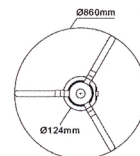

※写真はイメージです

《本体仕様》

仕様	20W	40W	
品番	GD-UP20	GD-UP40	
LED寿命	40,000時間	40,000時間	
色温	5500-6000K	5500-6000K	
電池	18.5V 6.6Ah	18.5V 13.2Ah	
充電時間	約4時間	約6時間	
使用時間	100%発光：約 8時間 50%発光：約16時間 30%発光：約36時間	100%発光：約 8時間 50%発光：約16時間 30%発光：約36時間	
全光束	1900lm	3500lm	
充電電圧	DC24V	DC24V	
防水レベル	IP65	IP65	
使用条件	温度-20~55℃、相対湿度0-90%	温度-20~55℃、相対湿度0-90%	
枠の材質	アルミ合金	アルミ合金	
本体カラー	イエロー	イエロー	
外観寸法	φ860×837mm	φ860×1125mm	
重量	3.04kg	3.9kg	
ACアダプター	入力	AC100-240V 50/60Hz	AC100-240V 50/60Hz
	出力	24V/2A	24V/2A
	重量	0.26kg	0.26kg
包装	1台/箱	1台/箱	

《本体寸法 (mm)》

20W

40W

株式会社ネクセル <http://www.nexcell.co.jp>

本社・工場 〒916-0037 福井県鯖江市上河端町36-4-3
TEL 0778-29-3039 FAX 0778-29-3009

東京営業所 〒197-0814 東京都あきる野市二宮 2235-16
TEL 042-518-7429 FAX 042-518-7429

お問い合わせ

日本ラミー株式会社
兵庫県姫路市飾磨区中野田2-31
TEL 079-233-6390 FAX 079-233-6391
<http://www.lamy.co.jp>