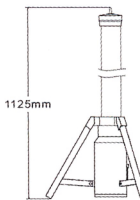

※写真はイメージです

《本体仕様》

仕様	20W	40W	
品番	GD-UP20	GD-UP40	
LED寿命	40,000時間	40,000時間	
色温	5500-6000K	5500-6000K	
電池	18.5V 6.6Ah	18.5V 13.2Ah	
充電時間	約4時間	約6時間	
使用時間	100%発光：約 8時間 50%発光：約16時間 30%発光：約36時間	100%発光：約 8時間 50%発光：約16時間 30%発光：約36時間	
全光束	1900lm	3500lm	
充電電圧	DC24V	DC24V	
防水レベル	IP65	IP65	
使用条件	温度-20~55℃、相対湿度0-90%	温度-20~55℃、相対湿度0-90%	
枠の材質	アルミ合金	アルミ合金	
本体カラー	イエロー	イエロー	
外観寸法	φ860×837mm	φ860×1125mm	
重量	3.04kg	3.9kg	
ACアダプター	入力	AC100-240V 50/60Hz	AC100-240V 50/60Hz
	出力	24V/2A	24V/2A
	重量	0.26kg	0.26kg
包装	1台/箱	1台/箱	

《本体寸法 (mm)》

20W

40W

株式会社ネクセル <http://www.nexcell.co.jp>

本社・工場 〒916-0037 福井県鯖江市上河端町36-4-3
TEL 0778-29-3039 FAX 0778-29-3009

東京営業所 〒197-0814 東京都あきる野市二宮 2235-16
TEL 042-518-7429 FAX 042-518-7429

お問い合わせ

日本ラミー株式会社
兵庫県姫路市飾磨区中野田2-31
TEL 079-233-6390 FAX 079-233-6391
<http://www.lamy.co.jp>