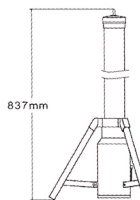

《本体寸法 (mm)》

20W